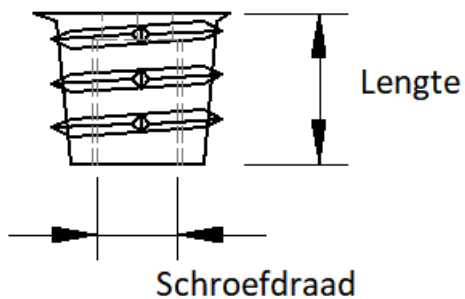

Spor Rampa moer

Code	Schroefdraad	Lengte
16064	M4	10
16132	M4	20
16067	M5	10
16026	M5	13
16028	M5	20
16073	M6	10
16021	M6	13
16076	M6	16
16031	M6	20
16027	M6	25
16022	M8	13
16033	M8	18
16030	M8	25
16023	M10	13
16029	M10	25

SPOR Rampa moeren zijn verkrijgbaar in deze standaardafmetingen in Zamac. Daarnaast is het mogelijk aanpassingen te doen aan maat, materiaal of oppervlaktebewerking voor uw toepassing vanaf 500 stuks. Neem hiervoor contact met ons op via info@rigometaal.nl