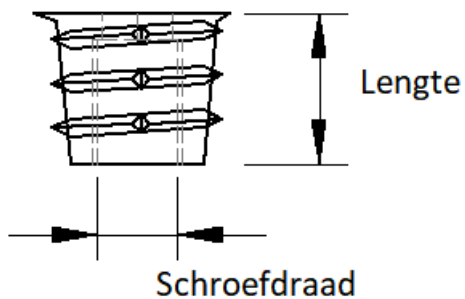

Spor Rampa moer

Code	Schroefdraad	Lengte
16064	M4	10
16132	M4	20
16067	M5	10
16026	M5	13
16028	M5	20
16073	M6	10
16021	M6	13
16076	M6	16
16031	M6	20
16027	M6	25
16022	M8	13
16033	M8	18
16030	M8	25
16023	M10	13
16029	M10	25

SPOR Rampa moeren zijn verkrijgbaar in deze standaardafmetingen in Zamac. Voor vragen over uw toepassing kunt u contact met ons opnemen via de mail info@rigometaal.nl