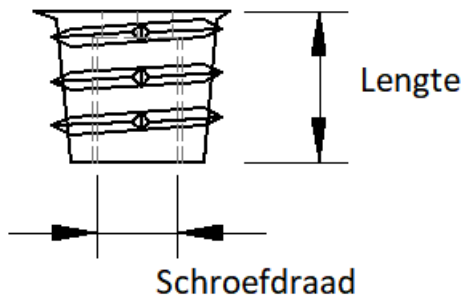

Spor Rampa moer

Code	Schroefdraad	Lengte
16064	M4	10
16132	M4	20
16067	M4	10
16026	M5	13
16028	M5	20
16073	M6	10
16021	M6	13
16076	M6	16
16031	M6	20
16027	M6	25
16022	M8	13
16033	M8	18
16030	M8	25
16023	M10	13
16029	M10	25

SPOR Rampa moeren zijn verkrijgbaar in deze standaardafmetingen in Zamac. Daarnaast is het mogelijk aanpassingen te doen aan maat, materiaal of oppervlaktebewerking voor uw toepassing vanaf 500 stuks. Neem hiervoor contact met ons op via info@rigometaal.nl