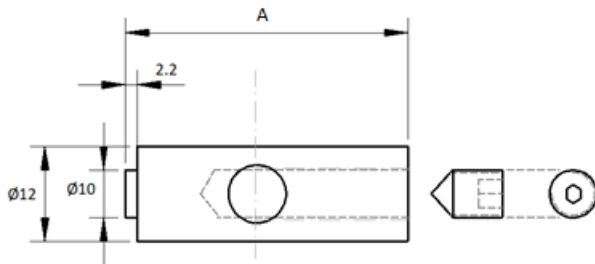

SPOR Buisprop
(inclusief stelschroef)

Code	A
17522	16,5
17523	20,5
17524	25,5
17525	30,5
17526	35,5
17527	40,5

Spor Buispropfen zijn verkrijgbaar in deze standaardafmetingen in Staal gezwart. Daarnaast is het mogelijk maat, materiaal of nabewerkings aanpassingen te doen voor uw toepassing vanaf 500 stuks. Neem hiervoor contact met ons op via info@rigometaal.nl