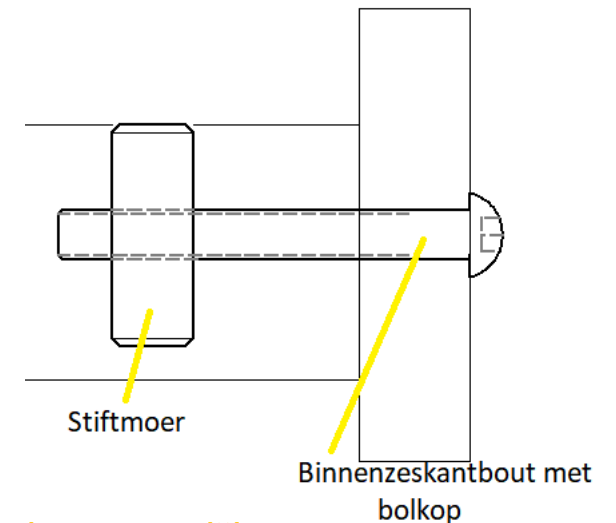

Rigolok®

Stiftmoer

M6, Ø10

Code	A	B
17051	12	6
17052	13	7
17000	14	8
17053	14	9
17054	15	7,5
17055	15	9
17056	16	8
17057	16	10
17001	17	11
17058	18	9
17059	18	12
17060	20	10
17061	22	11
17003	25	12,5
17025	25	15
17062	30	15
17004	30	20
17363	35	17,5
17364	35	25
17065	40	20
17066	45	22,5
17067	50	25

M8, Ø12

Code	A	B
17068	12	6
17069	14	7
17070	16	8
17071	18	9
17008	20	10
17072	25	12,5
17073	30	15
17074	35	17,5
17029	40	20
17075	45	22,5
17076	50	25

M10, Ø16

Code	A	B
17077	20	10
17078	25	12,5
17050	30	15
17079	41	20
17081	50	25

Stiftmoeren zijn verkrijgbaar in deze standaardafmetingen in staal blank. Daarnaast is het mogelijk aanpassingen te doen aan maat, materiaal of oppervlaktebehandeling voor uw toepassing vanaf 500 stuks. Neem hiervoor contact met ons op via info@rigometaal.nl