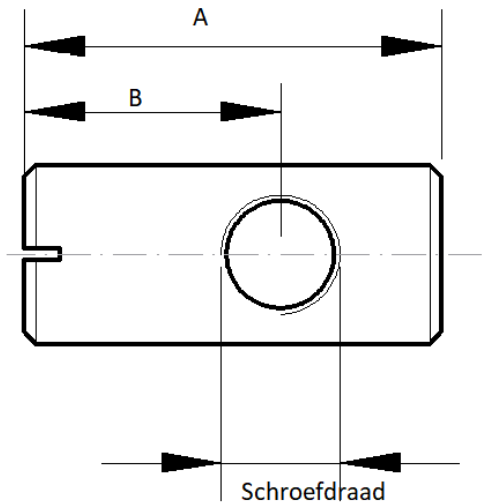

Rigolok®

Stiftmoer

M6, Ø10

Code	A	B
17051	12	6
17052	13	7
17000	14	8
17053	14	9
17054	15	7,5
17055	15	9
17056	16	8
17057	16	10
17001	17	11
17058	18	9
17059	18	12
17060	20	10
17061	22	11
17003	25	12,5
17025	25	15
17062	30	15
17004	30	20
17363	35	17,5
17364	35	25
17065	40	20
17066	45	22,5
17067	50	25

M8, Ø12

Code	A	B
17068	12	6
17069	14	7
17070	16	8
17071	18	9
17008	20	10
17072	25	12,5
17073	30	15
17074	35	17,5
17029	40	20
17075	45	22,5
17076	50	25

M10, Ø16

Code	A	B
17077	20	10
17078	25	12,5
17050	30	15
17079	41	20
17081	50	25