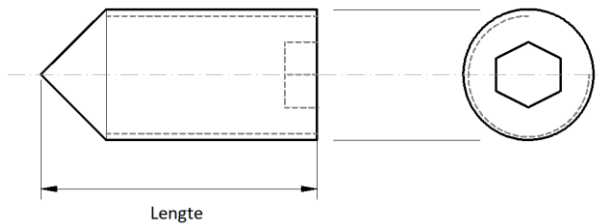

SPOR Stelschroef M8

Code	Lengte
17554	8
17543	10
17546	12

SPOR Stelschroeven M8 zijn verkrijgbaar in deze standaardafmetingen in staal gezwart. Daarnaast is het mogelijk aanpassingen te doen aan maat, materiaal of oppervlaktebewerking voor uw toepassing vanaf 500 stuks. Neem hiervoor contact met ons op via info@rigometaal.nl