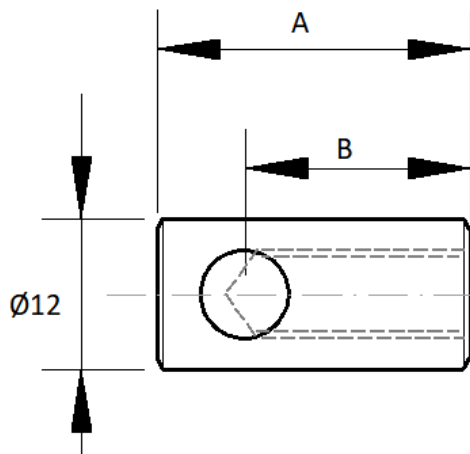

SPOR Prop
(inclusief stelschroef)

Code	A	B
17559	14	8
17515	16	9
17516	18	10
17530	19	8
17517	20	11
17518	22	12
17531	22	14
17519	25	14

Spur Proppen zijn verkrijgbaar in deze standaardafmetingen in staal gezwart. Daarnaast is het mogelijk aanpassingen te doen aan maat, materiaal of oppervlaktebewerking voor uw toepassing vanaf 500 stuks. Neem hiervoor contact met ons op via info@rigometaal.nl