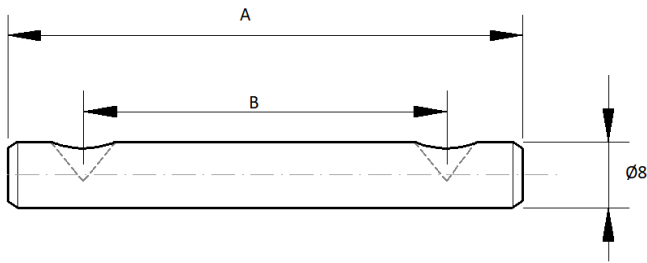

SPOR koppelstift

Code	A	B
17535	80	50
17541	96	66
17532	106	76
17534	120	90
17533	130	100

SPOR koppelstiften zijn verkrijgbaar in deze standaardafmetingen in staal gezwart. Daarnaast is het mogelijk aanpassingen te doen aan maat, materiaal of oppervlaktebewerking voor uw toepassing vanaf 500 stuks. Neem hiervoor contact met ons op via info@rigometaal.nl