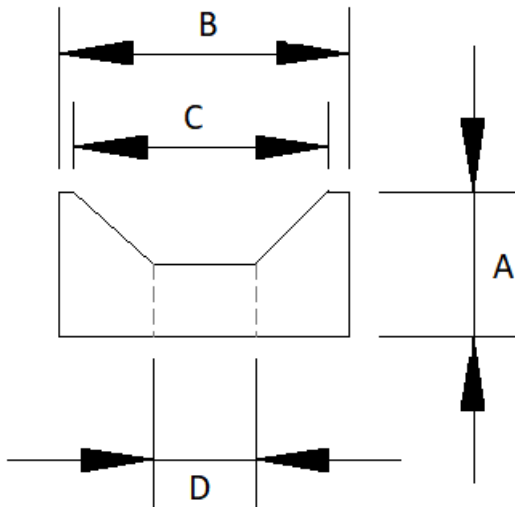

Onderlegging voor verzonken kop

Code	A	B	C	D
14016	4,5	13	12	6,5
14001	3	14	13	6,5
14002	3	16	13	6,5
14003	6	17	17	8,5
14007	4	25	17	10

Onderleggingen zijn verkrijgbaar in deze standaardafmetingen in RVS 303. **Daarnaast is het mogelijk aanpassingen te doen aan maat, materiaal of oppervlaktebehandeling voor uw toepassing vanaf 500 stuks.** Neem hiervoor contact met ons op via info@rigometaal.nl