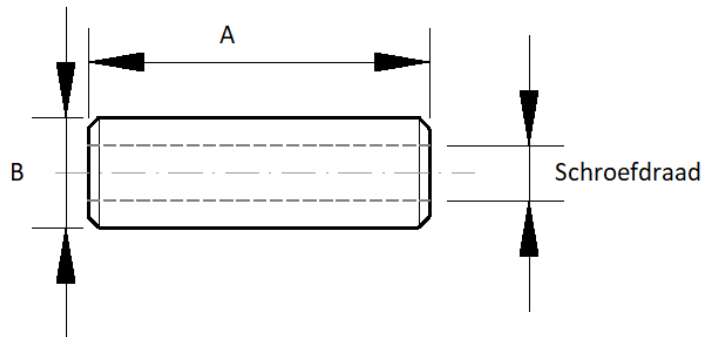

Rigorok®

Draadbus

Code	A	B	Schroefdraad
3035	12	8	M5
3052	11	9	M6
3027	25	9	M6
3000	9	10	M6
3001	20	10	M6
3002	25	10	M6
3003	28	10	M6
3004	30	10	M6
3005	40	10	M6
3006	28	12	M8
3039	32	12	M8
3007	15	13	M8
3008	40	13	M10
3036	18	15	M6
3048	30	15	M6
3026	25	15	M10
3009	20	16	M8
3010	20	16	M10
3011	20	16	M12

Draadbussen zijn verkrijgbaar in deze standaardafmetingen in staal blank. **Daarnaast is het mogelijk aanpassingen te doen aan maat, materiaal of oppervlaktebehandeling voor uw toepassing vanaf 500 stuks.** Neem hiervoor contact met ons op via info@rigometaal.nl